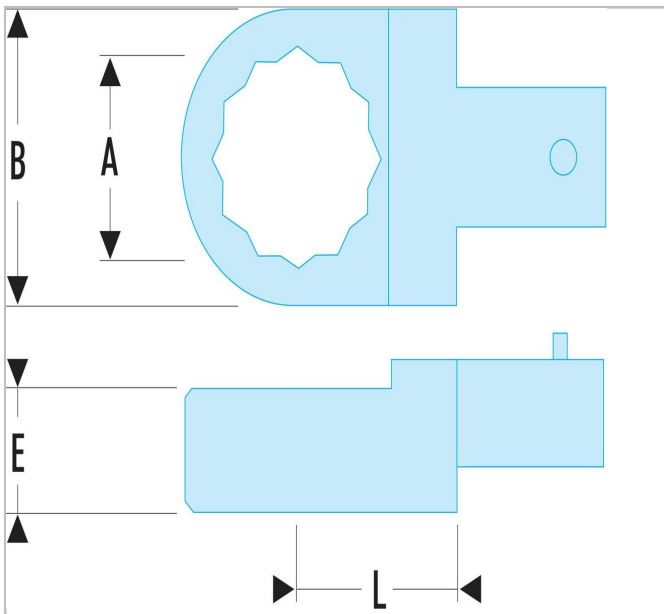

Embouts polygonaux - attachement 14 x 18 mm

Description :

- Embouts polygonaux - attachement 14 x 18 mm

	A [mm]	longueur [mm]	Épaisseur [mm]	Poids [g]
13.13	13.0	25.0	11.0	113.0
13.14	14.0	25.0	11.0	109.0
13.15	15.0	25.0	11.0	107.0
13.16	16.0	25.0	11.0	127.0
13.17	17.0	25.0	12.0	123.0
13.18	18.0	25.0	12.0	118.0
13.19	19.0	25.0	12.0	141.0
13.21	21.0	25.0	12.0	133.0
13.22	22.0	25.0	14.0	153.0
13.23	23.0	25.0	14.0	157.0
13.24	24.0	25.0	14.0	143.0
13.27	27.0	31.0	16.0	183.0
13.30	30.0	31.0	18.0	223.0
13.32	32.0	31.0	18.0	209.0
13.34	34.0	31.0	11.0	212.0
13.36	36.0	31.0	19.0	193.0