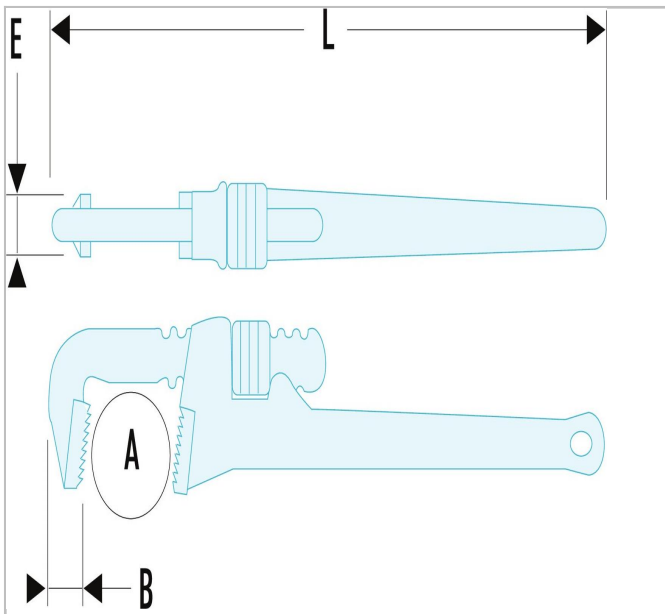

134A - Clés modèles "Américain" - Fonte

Description :

- Capacité : 0 --> 140 mm ; 0 --> 5".
- Corps en fonte.
- Mors fixe interchangeable acier traité 55 HRc.
- Mâchoire mobile en acier forgé.

134A.10

134A.14