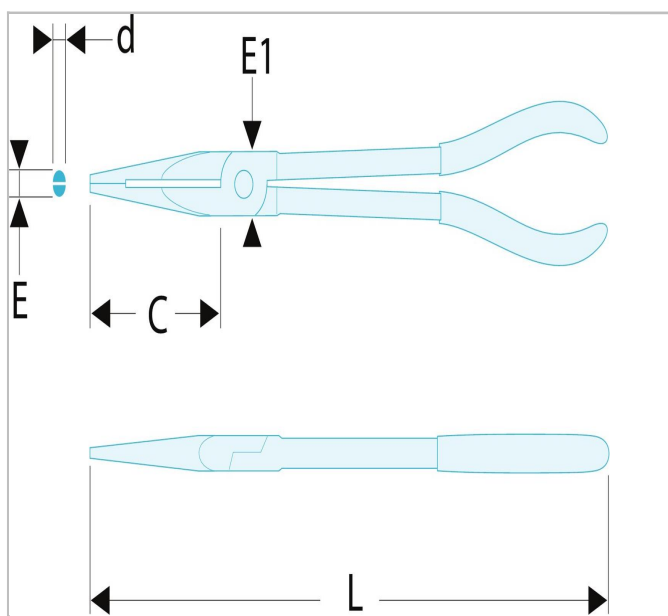

Pince à bec demi-ronds extra longues à double articulation

Description :

- Longueur 340 mm.
- Double articulation et profil affiné. pour travail dans les endroits difficiles d'accès, même avec une seule main.
- Becs striés procurant une bonne accroche.
- Poignée ergonomique facilitant la préhension.
- Présentation: polie, gaine plastique.

	Diamètre [mm]	longueur [mm]	Épaisseur [mm]	Épaisseur E1 [mm]	Tête la taille C [mm]	Poids [g]
185.34L	6.0	340.0	3.0	19.0	81.0	350.0