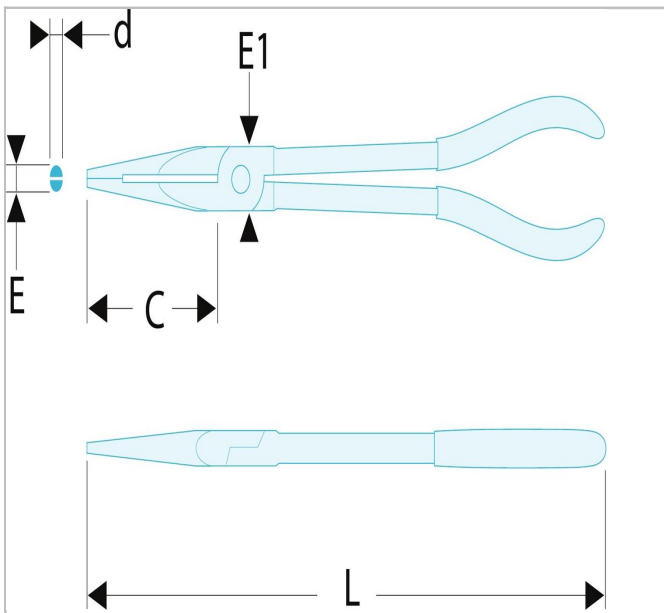

Pince à bec demi-ronds extra longues à double articulation - coudée 45°

Description :

- Longueur 340 mm.
- Coudée 45° pour une meilleure accessibilité.
- Double articulation et profil affiné. pour travail dans les endroits difficiles d'accès, même avec une seule main.
- Becs striés procurant une bonne accroche.
- Poignée ergonomique facilitant la préhension.
- Présentation: polie, gaine plastique.

	Diamètre [mm]	longueur [mm]	Épaisseur [mm]	Épaisseur E1 [mm]	Tête la taille C [mm]	Poids [g]
195.34L	6.0	340.0	3.0	19.0	77.0	350.0