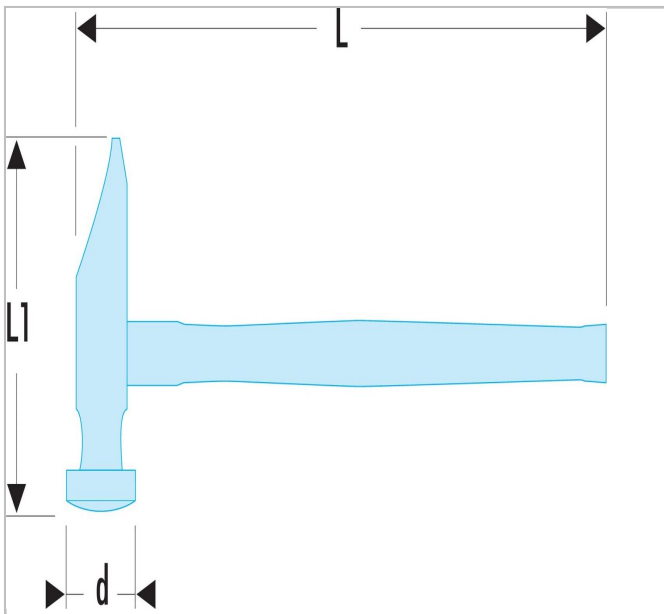

860H - Marteaux à garnir tête ronde

Description :

- Manche Hickory "haute sécurité", triple emmanchement : 2 coins acier et 1 coin bois.

	longueur [mm]	Longueur L1 [mm]	Manipuler [""]	Poids [g]	Diamètre [mm]
860H.26	297.0	114.0	210.MHB26	340.0	26.0
860H.28	297.0	118.0	210.MHB26	370.0	28.0
860H.30	314.0	123.0	210.MHB28	440.0	30.0
860H.32	339.0	134.0	210.MHB29	570.0	32.0
860H.36	339.0	139.0	210.MHB29	700.0	36.0
860H.40	377.0	149.0	210.MHB31	920.0	40.0