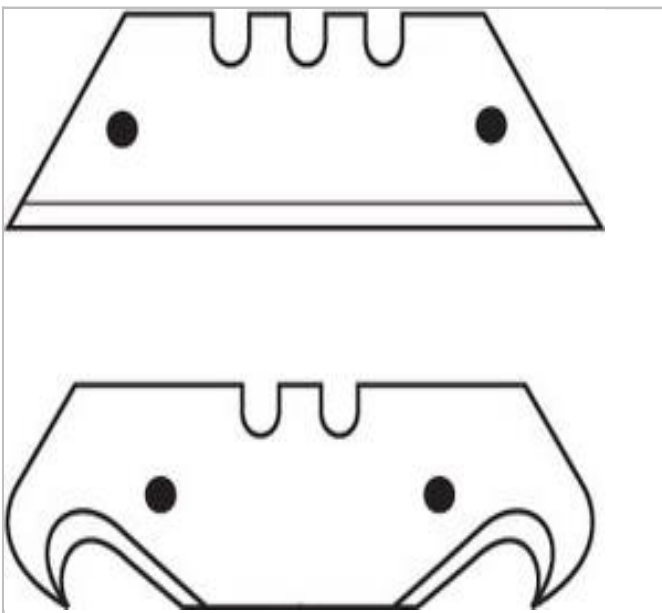

Couteau de sécurité à lame rétractable automatique - SLS

Description :

- Outil équipé d'une solution d'attache FACOM SLS qui sécurise contre tout risque de chute accidentelle.
- La solution câble serti « tournant », choisie et testée par FACOM, préserve l'ergonomie d'utilisation de l'outil.
- Couteau de sécurité.
- Rappel automatique de la lame en fin d'application.
- Corps en zamac.
- Bouton poussoir en ABS avec positionnement du pouce en frontal ou en latéral.
- Livré avec 3 lames (1 lame montée + 2 lames en magasin dans le corps).

|  | longueur [mm] | Poids [g] |
|--|---------------|-----------|
| 844.DSLS | 176.0 | 210.0 |