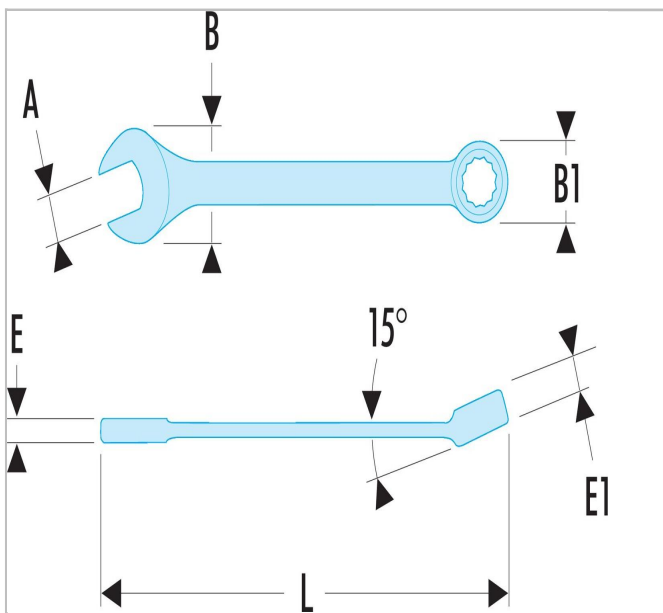

40.LA- Llaves combinadas métricas de muy largo alcance

Description:

- Llaves combinadas largas: el mango extra largo transmite pares de apriete altos con esfuerzo mínimo.
- Perfil OGV® con anilla de 12 puntos para apriete fuerte al tiempo que protege la tuerca.
- Anillo de cabeza con ángulo a 15°.
- Extremo abierto cabeza con ángulo a 15°.
- Tamaños métricos: 3,2 a 65 mm.
- Presentación: acabado satinado cromo.

	a [mm]	A [mm]	A [mm]	Longitud [mm]	Grosor [mm]	Grosor E1 [mm]	Cabeza Anchura si [mm]	Cabeza Anchura B1 [mm]	Peso [Kg]
40.19LA	19.0	19.0		329.0	8.7	12.0	45.0	29.6	0.24
40.21LA	21.0	21.0		355.0	9.5	13.0	49.0	32.3	0.305
40.22LA	22.0	22.0		368.0	9.9	14.0	51.0	33.8	0.36
40.23LA	23.0	23.0		381.0	10.3	14.5	53.0	35.4	0.37
40.24LA	24.0	24.0		394.0	10.7	15.0	55.0	36.9	0.455
40.26LA	26.0	26.0		420.0	11.5	15.5	59.0	39.4	0.52
40.27LA	27.0	27.0		433.0	11.9	16.0	61.0	40.6	0.59
40.28LA	28.0	28.0		446.0	12.3	16.5	62.4	42.2	0.6
40.29LA	29.0	29.0		446.0	12.3	16.5	62.4	42.2	0.6
40.30LA	30.0	30.0		472.0	13.1	17.0	65.0	45.2	0.8
40.32LA	32.0	32.0		498.0	13.2	18.0	69.5	47.8	0.85
40.33LA	33.0	33.0		498.0	9.5	13.0	49.0	32.3	0.85
40.34LA	34.0	34.0		524.0	9.9	14.0	51.0	33.8	1.04
40.35LA	35.0	35.0		524.0	10.3	14.5	53.0	35.4	1.04
40.36LA	36.0	36.0		550.0	10.7	15.0	55.0	36.9	1.2
40.38LA	38.0	38.0		576.0	11.5	15.5	59.0	39.4	1.435
40.41LA	41.0	41.0		615.0	11.9	16.0	61.0	40.6	1.72
40.42LA	42	42		615.0	12.3	16.5	62.4	42.2	
40.46LA	46.0	46.0		680.0	12.3	16.5	62.4	42.2	2.435
40.50LA	50.0	50.0		732.0	13.1	17.0	65.0	45.2	3.5
40.55LA	55.0	55.0		760.0	21.5	31.0	42.0	84.5	3.9
40.60LA	60.0	60.0		800.0	23.0	32.0	44.0	90.0	4.9
40.65LA	65.0	65.0		840.0	24.5	32.0	49.7	98.0	6.0