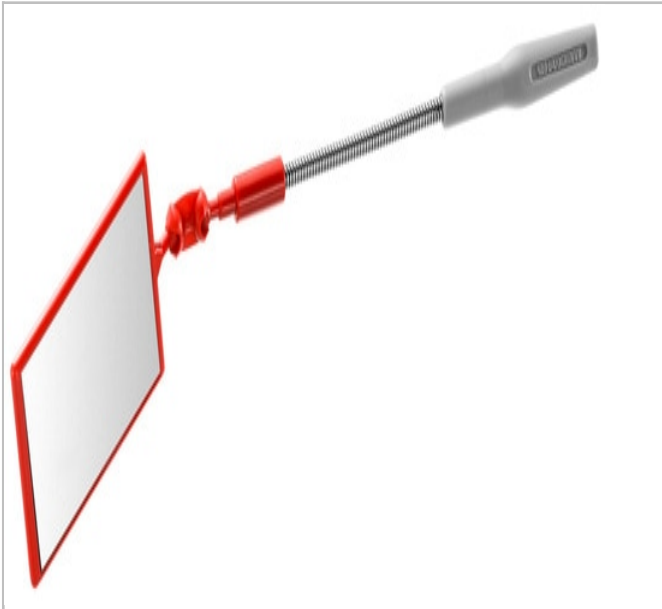

834A.R - Espejos flexibles

Description:

- Espejo flexible que permite adaptarse a todos los tipos de piezas. - Cabeza articulada que facilita la visibilidad en lugares difíciles de acceso.

	Díámetro [mm]	Longitud [mm]	Peso [g]
834A.R	70X45	308.0	44.0