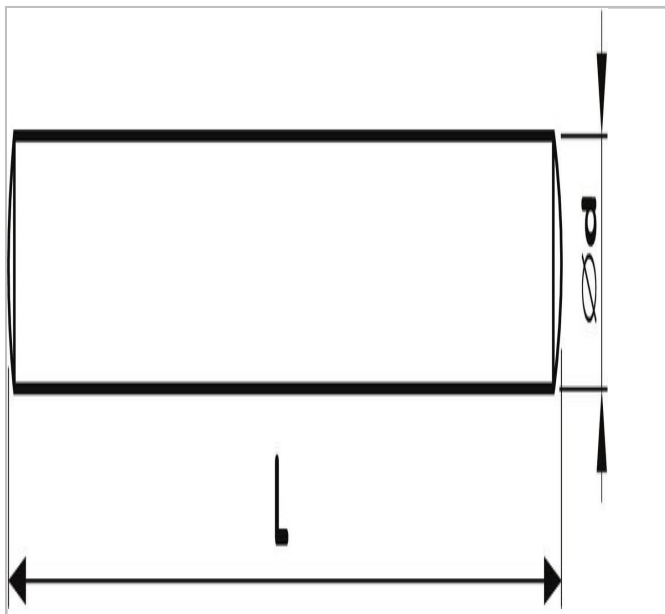

EXPERT Espigas

Description:

- - ISO 286-2
- - Para controlar las llaves en tubo

	Diámetro [mm]	Longitud [mm]	Peso [Kg]
E112901	6.0	125.0	0.03