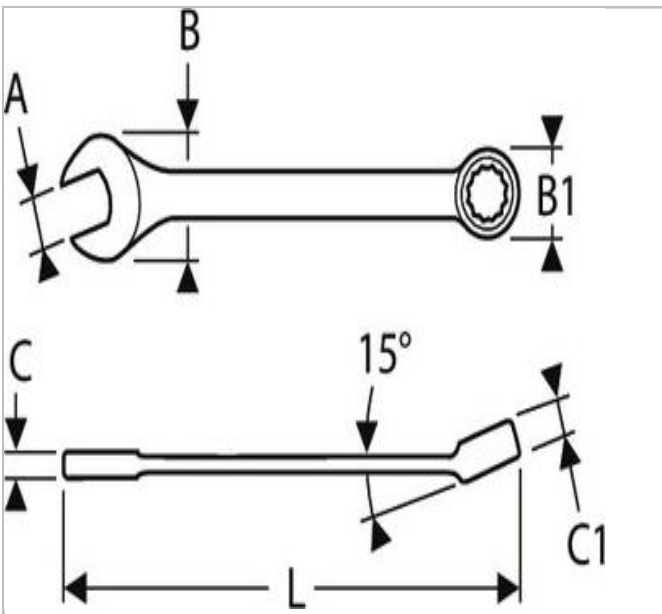

EXPERT Juegos de llaves mixtas

Description:

- - ISO 691 - ISO 1711-1 - ISO 3318 - ISO 7738 - DIN 3113
- - Estrella de 12 puntas OGV® con ángulos a 15°.
- - Extremo abierto con ángulo a 15° respecto al eje del mango .
- - Perfil OGV® que maximiza la superficie de contacto con la tuerca mejorando la vida útil.
- - Forjado en acero al cromo vanadio.
- - Acabado cromado de alta calidad.

|  | a [mm] | A [] | CONT ENT SET [] | Conten ido [] | Lon tutdu [mm] | Gr sos E1 [m] | Gro sor E2 [m] | Cab zaza Anc urahu si [m] | Cab zaza Anc urahu B1 B [m] | Pe so [K g] | Ca ezez Alt aAlt [m] | Ca ezez Alt aura [m] |
|--|--------|------|--|-------------------|----------------------|-------------------------|--------------------------|---------------------------------------|--|-------------------|--------------------------------------|--------------------------------------|
| E110 300 | | | 8-10- 11-13- 17-19- 22-24 mm | Cardbo ard box | | | | | | 1.1 22 | | |
| E110 306 | | | 6-7-8- 9-10- 11-12- 13-14- 15-16- 17-18- 19-20- 21-22- 24-27- 30-32 mm | Cardbo ard box | | | | | | 3.4 5 | | |
| E110 309 | | | 7-8-10- 11-12- 13-16- 17-18- 19-22- 24 mm | Plastic rack | | | | | | 1.4 95 | | |
| E110 310 | | | 10-11- 12-13- 14-15- 16-17- 18-19 mm | Plastic rack | | | | | | 1.0 8 | | |
| E110 313 | | | 6-7-8- 9-10- 11-12- 13-14- 15-16- 17-18- 19-20- 21-22- 24-26- 27-30- | Tool roll | | | | | | 2.0 35 | | |