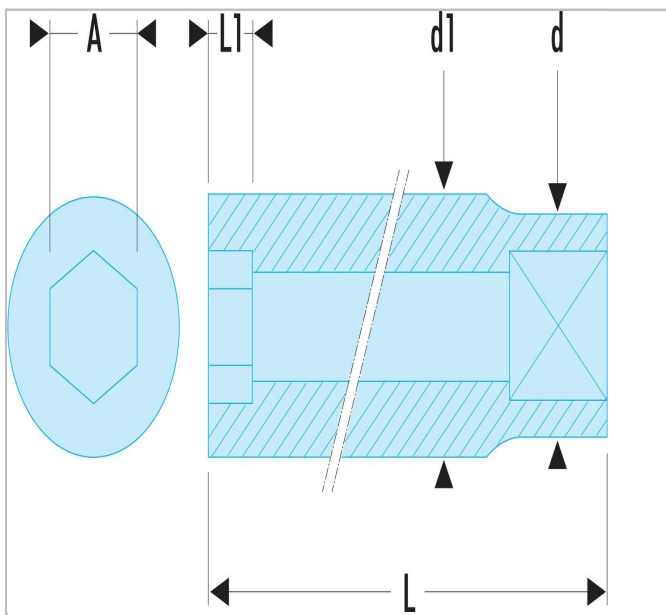

## R.LA - Chaves de caixa 1/4" longas sextavadas métricas

### Description:

- Perfil OGV®: mais potência e segurança, preserva o sextavado das porcas.
- Chaves de caixa longas para acessos a embutidos ou de rosca longa.
- Disponível em jogo em expositor metálico: Ref RL.40E (3,2 --> 9 mm) e Ref RL.41E (10 --> 14 mm).
- Apresentação: cromado polido.

	a [mm]	A [mm]	Diâmetro [mm]	Diâmetro D1 [mm]	Comprimento [mm]	comprimento L1 [mm]	feitoço [mm]	Peso [Kg]
<b>R.10LA</b>	0.4	0.4	14.3	14.3	50.5	7.9	6.0	0.041
<b>R.11LA</b>	0.4	0.4	16.0	16.0	50.5	7.9	6.0	0.054
<b>R.12LA</b>	0.5	0.5	16.8	16.8	50.5	8.4	6.0	0.05
<b>R.13LA</b>	0.5	0.5	18.2	18.2	50.5	8.4	6.0	0.059
<b>R.14LA</b>	0.6	0.6	19.2	19.2	50.5	10.2	6.0	0.068
<b>R.3.2LA</b>	0.1	0.1	12.0	5.8	50.5	1.8	6.0	0.018
<b>R.4LA</b>	0.2	0.2	12.0	6.8	50.5	2.0	6.0	0.018
<b>R.5.5LA</b>	0.2	0.2	12.0	8.1	50.5	3.0	6.0	0.018
<b>R.5LA</b>	0.2	0.2	12.0	8.1	50.5	2.3	6.0	0.018
<b>R.6LA</b>	0.2	0.2	12.0	9.4	50.5	5.6	6.0	0.018
<b>R.7LA</b>	0.3	0.3	12.0	10.9	50.5	7.1	6.0	0.027
<b>R.8LA</b>	0.3	0.3	12.0	12.0	50.5	7.9	6.0	0.027
<b>R.9LA</b>	0.4	0.4	12.8	12.8	50.5	7.9	6.0	0.032