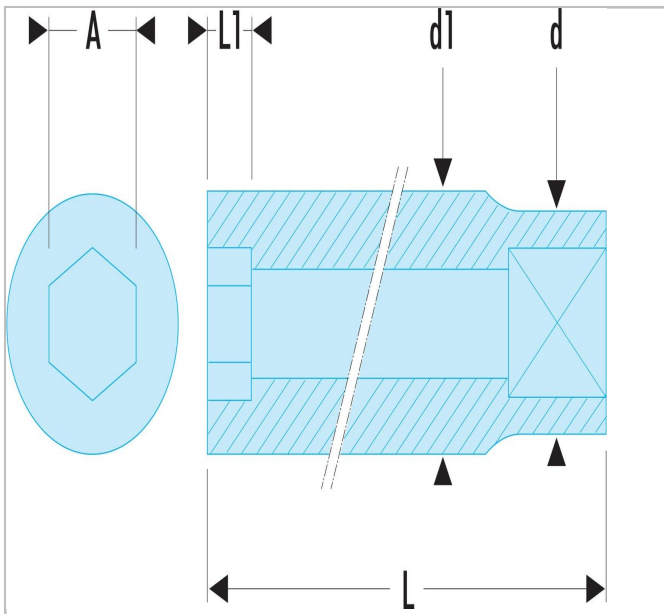

R - Chaves de caixa 1/4" sextavadas métricas

Description:

- Perfil OGV®: mais potência e segurança, preserva o sextavado as porcas.
- Apresentação: cromado polido.
- Disponível em jogo ou em expositor metálico (Ref R.40E).

	a [m m]	A [m m]	Diâmetro [mm]	Diâmetro D1 [mm]	Comprimento [mm]	Comprimento [mm]	comprimento L1 [mm]	Altura H3 [mm]	Peso [Kg]	feição [mm]
R.10	10	10.0	14.7	14.7		22.0	7.8	7.8		
R.11	11	11.0	15.8	15.8		22.0	9.0	9.0		
R.12	12	12.0	17.0	17.0		22.0	9.5	9.5		
R.13	13	13.0	17.7	17.7		22.0	10.0	10.0		
R.14	14	14.0	18.7	18.7		22.0	10.0	10.0		
R.3.2	3.2	3.2	11.2	5.9	22.0	2.4	2.4		0.004	6.0
R.4	4.0	4.0	11.2	6.9		22.0	2.6	2.6		
R.5	5.0	5.0	11.2	8.2		22.0	4.8	4.8		
R.5.5	5.5	5.5	11.2	8.8	22.0	4.8	4.8		0.006	6.0
R.6	6	6.0	11.2	9.4		22.0	5.6	5.6		
R.7	7	7.0	11.0	11.0		22.0	6.0	6.0		
R.8	8	8.0	12.0	12.0		22.0	6.5	6.5		
R.9	9	9.0	13.2	13.2		22.0	6.5	6.5		