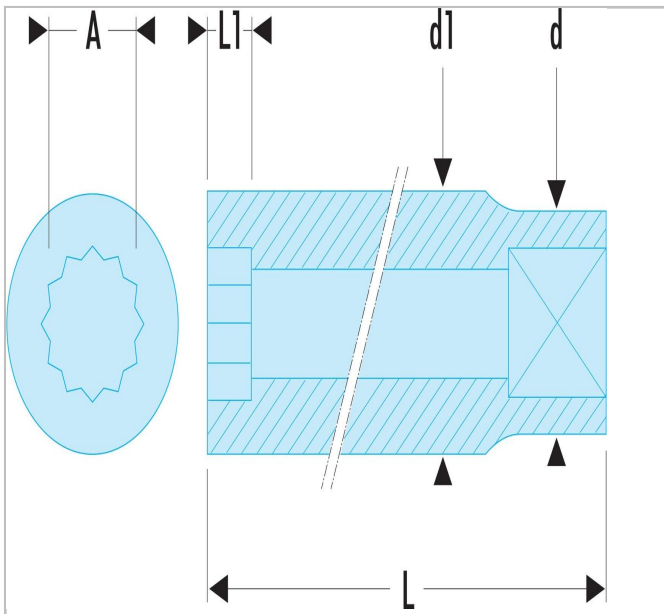

R.E - Chaves de caixa 1/4" 12 faces métricas

Description:

- Perfil OGV®: mais potência e segurança, preserva o sextavado as porcas.
- Apresentação: cromado polido.

	a [mm]	A [mm]	Diâmetro [mm]	Diâmetro D1 [mm]	Comprimento [mm]	Comprimento [mm]	comprimento L1 [mm]	Altura H3 [mm]	Peso [Kg]
R.10E	10	10.0	14.7	14.7		22.0	7.8	7.8	
R.11E	11	11.0	15.8	15.8		22.0	9.0	9.0	
R.12E	12	12.0	17.0	17.0		22.0	9.5	9.5	
R.13E	13	13.0	17.7	17.7		22.0	10.0	10.0	
R.14E	14	14.0	18.7	18.7		22.0	10.0	10.0	
R.5.5E	5.5	5.5	11.2	8.8	22.0	4.8	4.8	12.0	0.008
R.6E	6	6.0	11.2	9.4		22.0	5.6	5.6	
R.7E	7	7.0	11.0	11.0		22.0	6.0	6.0	
R.8E	8	8.0	12.0	12.0		22.0	6.5	6.5	
R.9E	9	9.0	13.2	13.2		22.0	6.5	6.5	