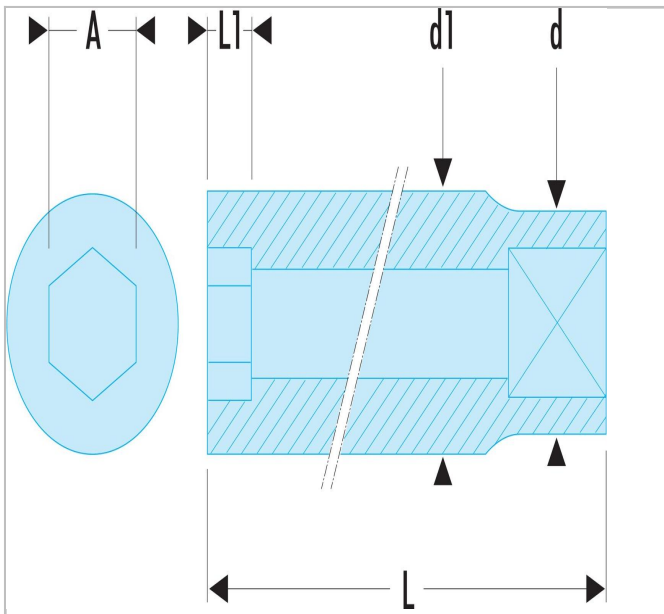

R.SEL - Chaves de caixa 1/4" Spline

Description:

- Perfil adaptado aos parafusos da aeronáutica.
- O perfil Spline proporciona uma grande polivalência. É compatível com os tipos de fixações seguintes: canelados (Spline), Torx, 4, 6 e 12 faces. Proporciona um aperto mais eficiente com menos esforço.
- Paredes finas e longas dedicadas aos acessos a alojamentos ou roscagens longas.
- Alto nível de desempenho.
- Apresentação: cromado brilhante.

	a [mm]	A []	Diâmetro [mm]	Diâmetro D1 [mm]	Comprimento [mm]	comprimento L1 [mm]	Peso [Kg]
R.10SEL	5/16	5/16"	12.0	12.0	50.0	5.5	0.024
R.8SEL	1/4	1/4"	12.0	9.5	50.0	4.3	0.02