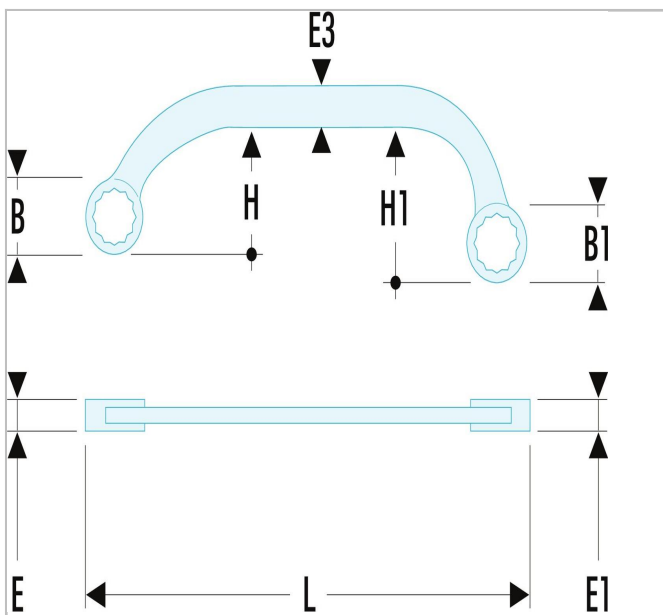

57 - Chaves lunetas curvas - meia-lua métricas

Description:

- Chaves luneta cruvas-meia-lua: a forma em meia-lua permite manobrar as porcas inacessíveis com uma ferramenta clássica.
- Luneta 12 faces de perfil OGV® para um aperto forte que protege a porca.
- Dimensões métricas: de 10 a 22 mm.
- Apresentação: cromado, acetinado.

	a [mm]	A [mm]	A [mm]	Espessura [mm]	Espessura E1 [mm]	Espessura E3 [mm]	Cabeça Largura B [mm]	Cabeça Largura B1 [mm]	Comprimento [mm]	Peso [Kg]
57.10X12	10x12	10X12		6.4	6.7	9.7	15.2	18.0	143.0	0.085
57.11X13	11x13	11X13		7.9	8.4	11.3	18.2	21.1	143.0	0.085
57.13X15	13x15			8.1	9.2	13.3	22.0	25.0	166.0	0.1
57.14X16	14x16	14X16		8.1	9.2	13.3	22.0	25.0	184.0	0.18
57.14X17	14x17	14X17		8.1	9.2	13.3	22.0	25.0	184.0	0.18
57.15X17	15x17	15X17	15X17	9.0	10.0	13.8	25.2	27.8	184.0	0.18
57.16X18	16x18	16X18		9.0	10.0	13.8	25.2	27.8	200.0	0.215
57.19X22	19x22	19X22		9.9	11.3	15.5	28.2	32.2	235.0	0.28