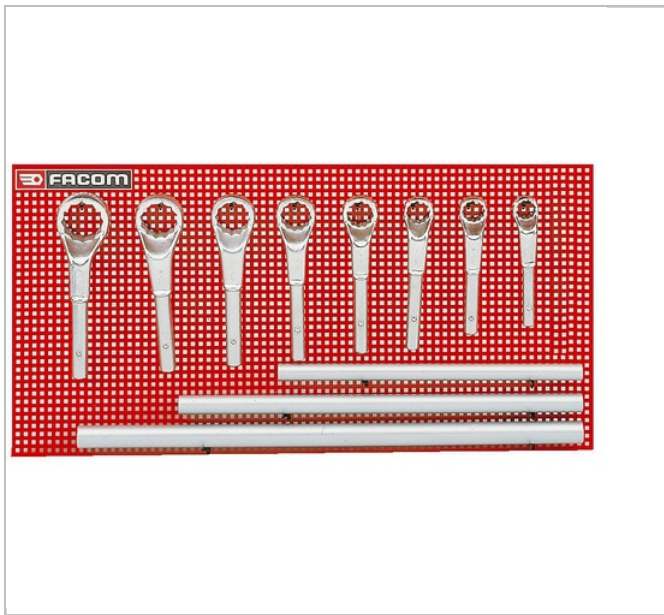

Jogo de chaves de lunetas "serviços pesados" métricas

Description:

- Fornecido com cabos: 54.M1B, 54.M2B, 54.M3B.
- Apresentação: em painel.

	a [mm]	A [mm]	PT Contents □
54.P9M	24 - 30 - 32 - 36 - 41 - 46 - 41 - 50 - 55	24 - 30 - 32 - 36 - 41 - 46 - 41 - 50 - 55	Panel: PK.1