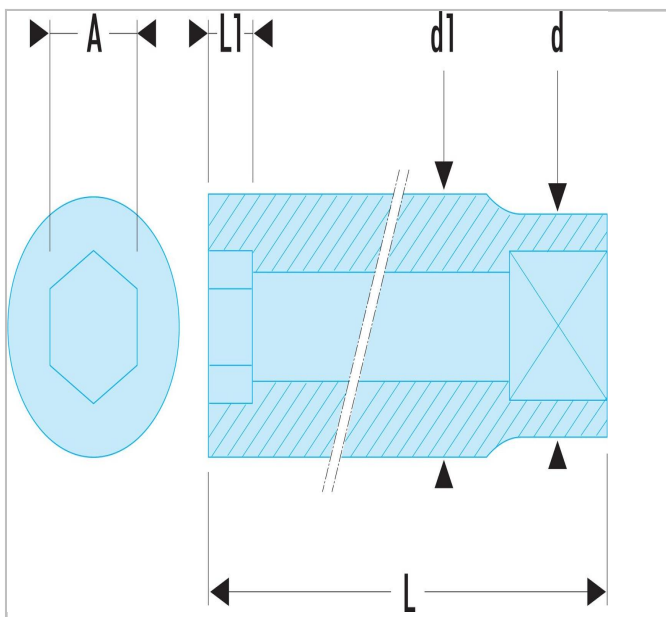

## R.EL - Chaves de caixa 1/4" 12 faces métricas longas

### Description:

- Perfil OGV®: mais potência e segurança, preserva o sextavado das porcas.
- Chaves de caixa longa para acesso a embutidos ou com rosca longa.
- Disponível em jogo em expositor metálico (Ref REL.40U).
- Apresentação: cromado polido.

	a [mm]	A [mm]	Diâmetro [mm]	Diâmetro D1 [mm]	Comprimento [mm]	comprimento L1 [mm]	Peso [Kg]	12-Point [mm]
<b>R.10EL</b>	0.4	0.4	14.3	12.9	50.0	11.0	0.041	12.0
<b>R.11EL</b>	0.4	0.4	15.5	14.3	50.0	12.0	0.054	12.0
<b>R.12EL</b>	0.5	0.5	16.8	15.5	50.0	13.0	0.056	12.0
<b>R.13EL</b>	0.5	0.5	18.0	16.4	50.0	14.0	0.059	12.0
<b>R.14EL</b>	0.6	0.6	19.3	17.9	50.0	16.0	0.068	12.0
<b>R.4EL</b>	0.2	0.2	6.7	11.2	50.0	4.0	0.018	12.0
<b>R.5.5EL</b>	0.2	0.2	8.5	11.2	50.0	6.0	0.018	12.0
<b>R.5EL</b>	0.2	0.2	7.8	11.2	50.0	5.5	0.018	12.0
<b>R.6EL</b>	0.2	0.2	9.2	11.2	50.0	7.0	0.018	12.0
<b>R.7EL</b>	0.3	0.3	10.3	11.2	50.0	8.0	0.027	12.0
<b>R.8EL</b>	0.3	0.3	11.2	11.7	50.0	9.0	0.027	12.0
<b>R.9EL</b>	0.4	0.4	13.0	12.0	50.0	10.0	0.032	12.0