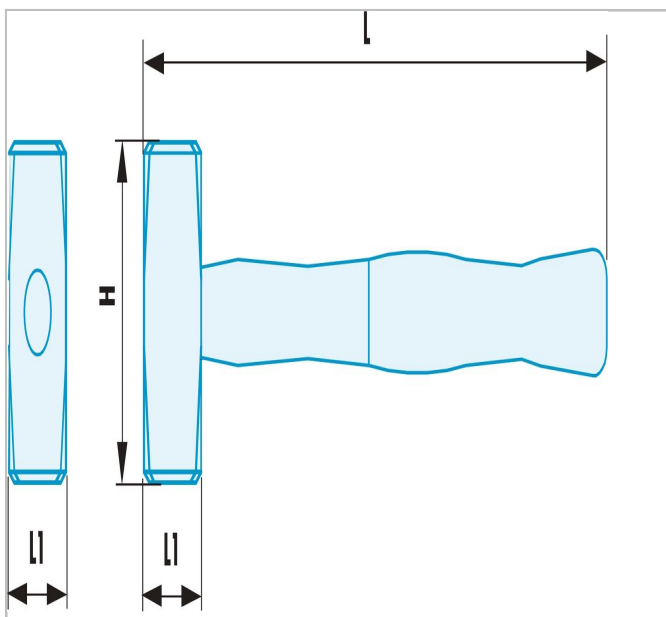

1262H.SR - Martelo modelo alemão ADF

Description:

- Liga especial cobre-berílio anti-deflagrante e anti-magnética.
- Para sua segurança, a FACOM utiliza cabos de madeira que eliminam qualquer risco de faísca. O que não acontece com certos cabos de plástico bi-matéria.
- As cabeças dos martelos possuem um design específico sem arestas vivas para eliminar qualquer risco de estilhaços.

	Comprimento [mm]	comprimento L1 [mm]	Altura H [mm]	Peso [g]
1262H.100SR	250.0	38.0	94.0	1300.0
1262H.150SR	250.0	42.0	115.0	1800.0
1262H.200SR	250.0	46.5	125.5	2300.0
1262H.400SR	800.0	58.0	165.0	4900.0
1262H.500SR	800.0	62.0	178.0	5900.0
1262H.50SR	250.0	29.0	80.0	650.0