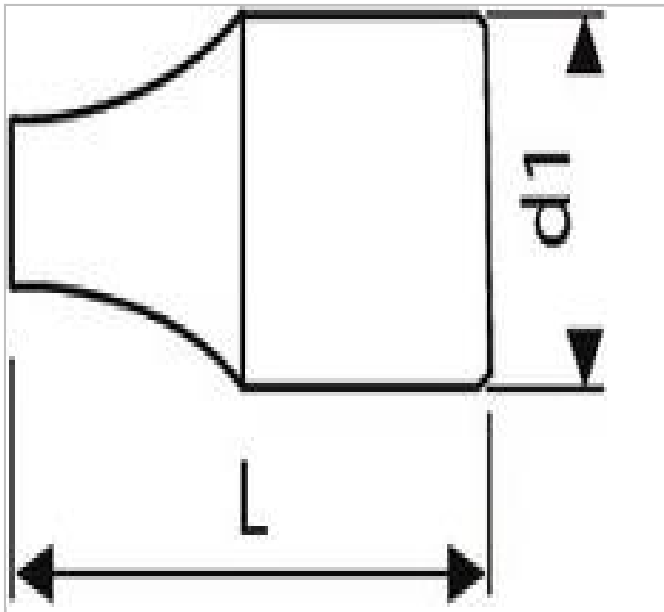

## EXPERT Chave de caixa 3/8" Porta-ponteiras 1/4"

### Description:

- ISO 3315 - DIN 3122 - ISO 1174-1
- Aço de cromo vanádio.
- Acabamento: cromo pólido.
- Para uma utilização manual.

	<b>Diâmetro D1 [mm]</b>	<b>Comprimento [mm]</b>	<b>Peso [Kg]</b>
<b>E113851</b>	17.0	25.4	0.024