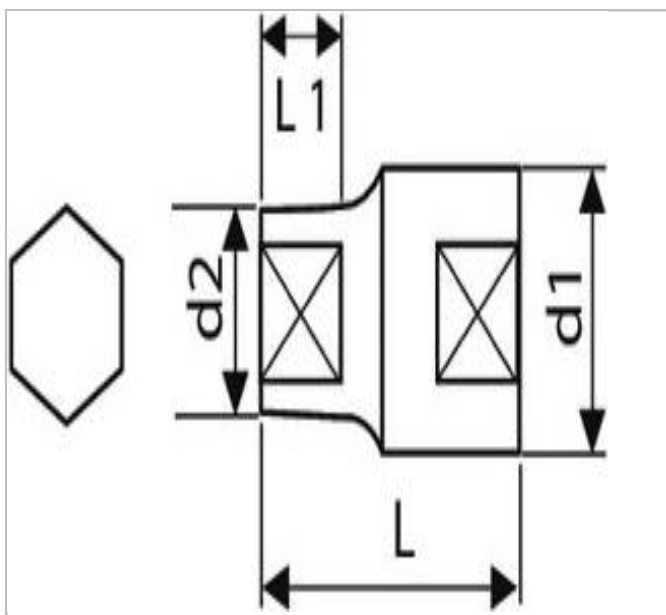

## EXPERT Chaves de caixa 3/8" - sextavadas - Métricas

### Description:

- ISO 2725-1 - DIN 3124 - ISO 1174-1 - ISO 1711-1 - ISO 691
- Aço de cromo-vanádio.
- Perfil Maxi Drive: transmissão do binário de aperto nos flancos da porca e não nas arestas.
- Acabamento: cromo pólido.
- Para uma utilização manual.

	a [mm]	A [mm]	A [°]	Diâmetro D1 [mm]	Comprimento [mm]	comprimento L1 [mm]	Peso [g]	Diâmetro D2 [mm]
<b>E030935</b>	6	6		17.1	25.7	5.0	18.0	10.1
<b>E030936</b>	7	7		17.1	25.7	6.0	18.0	10.8
<b>E030937</b>	8	8		17.1	25.7	6.0	20.0	12.0
<b>E030938</b>	9	9		17.1	25.7	6.5	20.0	13.1
<b>E030939</b>	10	10		17.1	25.7	7.0	20.0	14.7
<b>E030940</b>	11	11		17.1	25.7	8.0	22.0	16.0
<b>E030941</b>	12	12		17.1	25.7	8.5	22.0	17.1
<b>E030942</b>	13	13		18.3	25.7	8.5	28.0	18.3
<b>E030943</b>	14	14		19.5	25.7	10.0	30.0	19.5
<b>E030944</b>	15	15		20.4	25.7	10.0	33.0	20.4
<b>E030945</b>	16	16		22.1	25.7	10.0	46.0	22.1
<b>E030946</b>	17	17		23.3	25.7	10.0	52.0	23.3
<b>E030947</b>	18	18		24.2	25.7	11.0	56.0	24.2
<b>E030948</b>	19	19		25.5	25.7	12.0	64.0	25.5
<b>E030949</b>	20	20		26.8	29.0	14.0	68.0	26.8
<b>E030950</b>	21	21		27.7	29.0	14.0	72.0	27.7
<b>E030951</b>	22	22		29.8	29.0	14.0	86.0	29.8
<b>E030952</b>	23	23		30.8	29.0	14.0	90.0	30.8
<b>E030953</b>	24	24		31.8	29.0	14.0	96.0	31.8