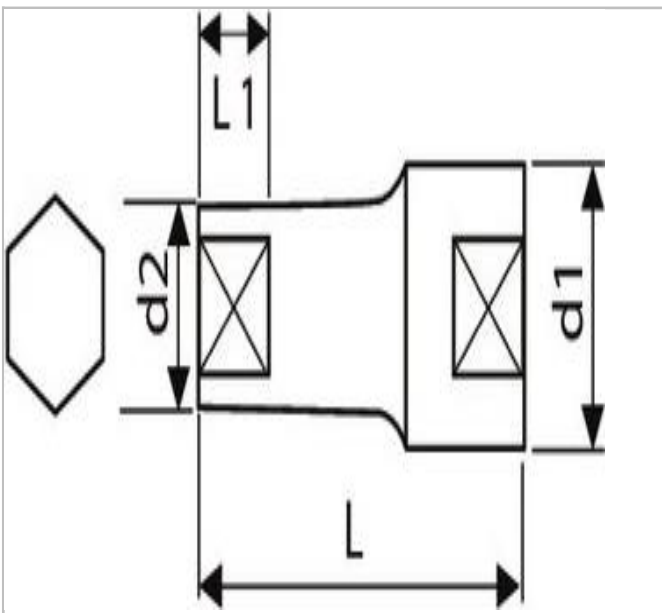

EXPERT Chaves de caixa longas 3/8" - Sextavadas - Métricas

Description:

- ISO 2725-1 - DIN 3124 - ISO 1174-1 - ISO 1711-1 - ISO 691
- Aço com cromo-vanádio.
- Perfil Maxi Drive: transmissão do binário de aperto nos flancos da porca e não nas arestas.
- Acabamento: cromo brilhante.
- Para uma utilização manual.

	a [mm]	A [mm]	A [mm]	Diâmetro D1 [mm]	Comprimento [mm]	comprimento L1 [mm]	Peso [g]	Diâmetro D2 [mm]
E031501	21	21		27.7	63.5	22.0	123.0	27.7
E031503	8	8		16.5	45.5	12.0	46.0	12.0
E031504	9	9		16.5	45.5	14.0	47.0	13.1
E031505	10	10		16.5	45.5	15.0	50.0	14.7
E031506	11	11		16.5	45.5	17.0	53.0	16.0
E031507	12	12		17.1	45.5	18.0	53.0	18.0
E031508	13	13		18.5	45.5	18.0	54.0	18.5
E031509	14	14		19.5	50.0	18.0	60.0	19.5
E031510	15	15		20.4	53.0	20.0	75.0	20.4
E031511	16	16		22.0	53.0	20.0	85.0	22.0
E031512	17	17		23.3	56.0	20.0	102.0	23.3
E031513	18	18		24.2	56.0	20.0	109.0	24.2
E031514	19	19		25.5	56.0	20.0	110.0	25.5
E031515	22	22		29.8	63.5	22.0	150.0	29.8