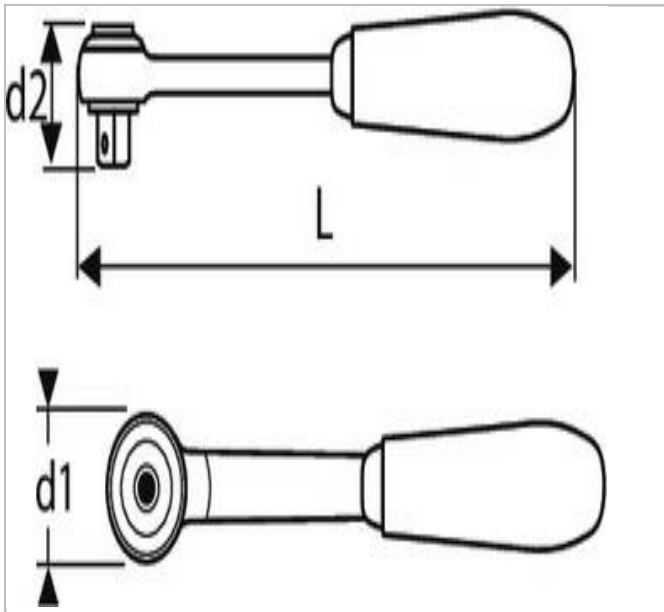

EXPERT Roquete de cabeça articulada 3/8"

Description:

- ISO 3315 - DIN 3122 - ISO 1174-1
- Mecanismo 72 dentes.
- Ângulo de curvatura 5°.
- Cabeça compacta e articulada para uma acessibilidade acrescida.
- Acabamento: crómio pólido.
- Cabo em bi-matéria ergonómico.

	Diâmetro D1 [mm]	Comprimento [mm]	Peso [Kg]
E031703	43.6	234.2	0.38