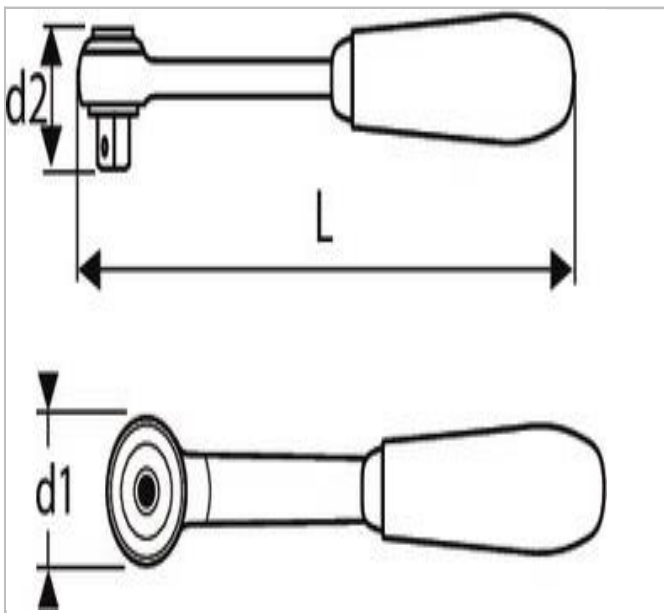

## EXPERT Roquete com mecanismo bloqueio - 3/8" cabo em metal

### Description:

- ISO 3315 - DIN 3122 - ISO 1174-1
- Mecanismo 72 dentes.
- Ângulo de retoma de 5°.
- Bloqueio de segurança da chave de caixa.
- Inversão por alavanca: visualização do sentido de rotação.
- Acabamento: crómio pólido.

	<b>Diâmetro D1 [mm]</b>	<b>Comprimento [mm]</b>	<b>Peso [Kg]</b>
<b>E031612</b>	32.0	199.0	0.322