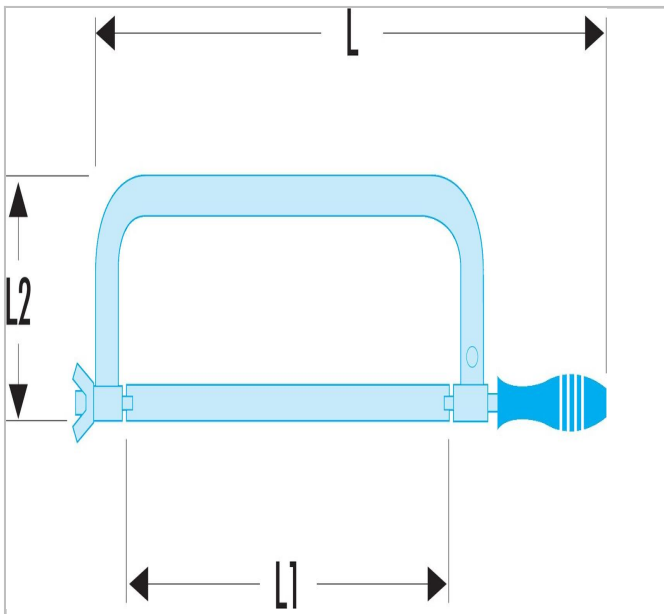

Oprawka z kabłąkiem płaskim - oprawka regulowana

Description:

- Rękojeść drewniana.
- Użytkowanie z brzeszczotami standardowymi 300 mm.
- Brzeszczoty zamienne: 668A.

	Długość [mm]	Waga [g]	Długość L1 [mm]	Długość [mm]
599	520.0	600.0	300.0	130.0