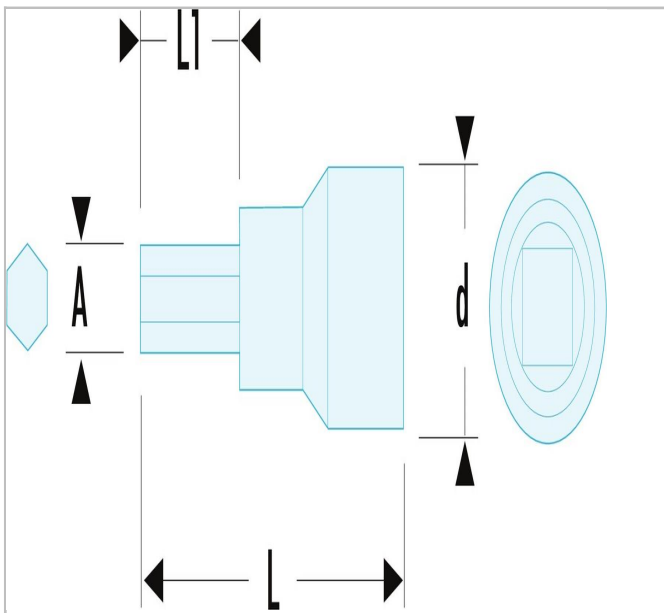

## RT.AVSE - Nasadki 1/4" 6-kątne trzpieniowe izolowane 1000 V, seria VSE

### Description:

- Nasadki do narzędzi ręcznych.
- Zabierak kwadratowy 1/4" - 6,35 mm.

|  | a [mm] | A [mm] | Średnica [mm]<br>[mm] | Długość [mm] | Długość L1 [mm] |
|--|--------|--------|-----------------------|--------------|-----------------|
| <b>RT.4AVSE</b>  | 4      | 4.0    | 22.0                  | 37.0         | 11.0            |
| <b>RT.5AVSE</b>  | 5      | 5.0    | 22.0                  | 37.0         | 13.0            |