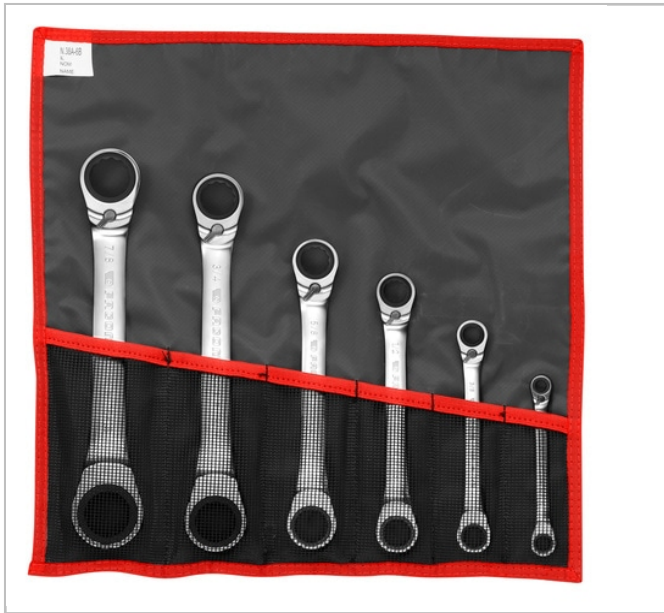

Zestaw kluczy oczkowych grzechotkowych pod kątem 15° calowych

Description:

- Przechowywane: w saszetce.

	a [mm]	A []	Waga [kG]
65.JU6T	1/4x5/16 - 3/8x7/16 - 1/2x9/16 - 5/8x11/16 - 3/4x13/16 - 7/8x15/16	1/4x5/16 - 3/8x7/16 - 1/2x9/16 - 5/8x11/16 - 3/4x13/16 - 7/8x15/16	1.3