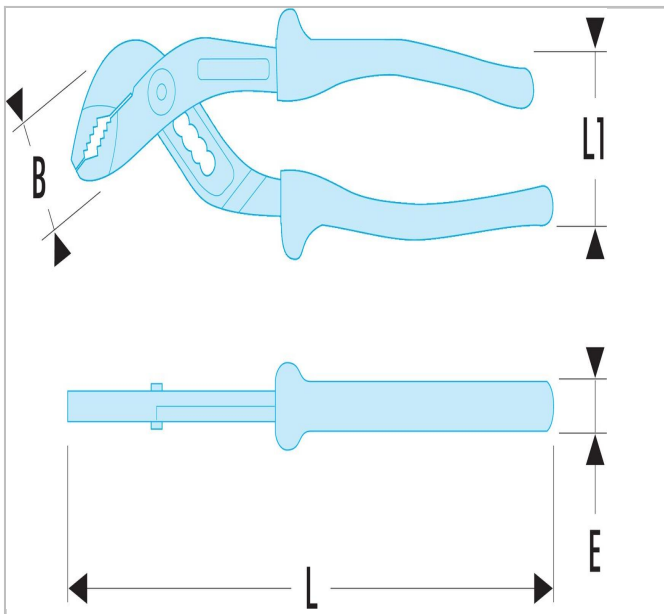

## Szczypce nastawne izolowane 1000 V, seria VSE

### Description:

- Izolacja "dwukolorowy system ostrzegawczy".

	Długość [mm]	Długość L1 [mm]	Grubość [mm]	Głowa Szerokość b [mm]	Wysokość H [mm]	Waga [g]
<b>180.VSE</b>	250.0	85.0	35.0	40.0	85.0	360.0