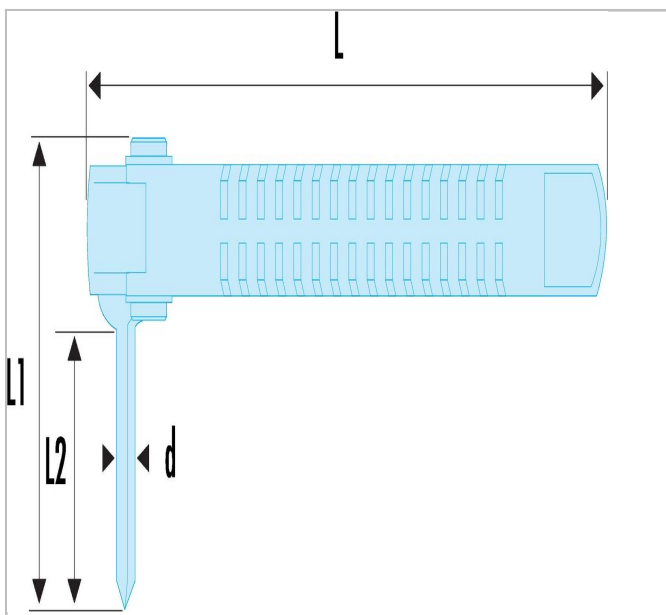

## Szczypce do zakładania muf

### Description:

- Szczypce do zakładania muf

	Średnica [mm] [mm]	Średnica D1 [mm]	Długość [mm]	Długość L1 [mm]	Długość [mm]	Wysokość H [mm]	Waga [g]
<b>640171</b>	10.0	19.5 - 22.5 - 30	150.0	82.0	56.0	82.0	149.0
<b>985763</b>	3.5	45642.0	140.0	52.0	23.0	52.0	165.0
<b>985764</b>	4.5	13 - 18 - 24	140.0	56.0	30.0	56.0	165.0
<b>985765</b>	5.0	14 - 18 - 25	140.0	66.0	40.0	66.0	165.0