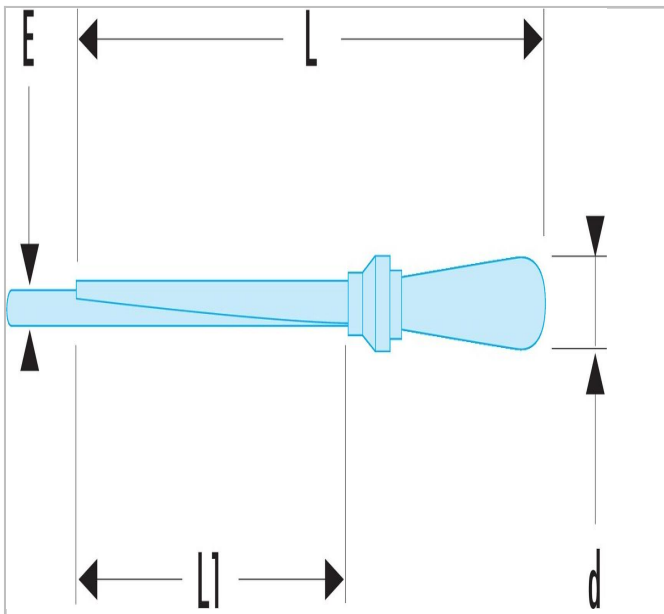

Oprawka prosta z prowadnicą

Description:

- Pozwala na wysuwanie końca brzeszczotu na żądaną długość, do cięcia w miejscach o utrudnionym dostępie.
- Użytkowanie z brzeszczotami standardowymi 300 mm.
- Brzeszczoty zamienne: 668A.

	Długość [mm]	Średnica [mm] [mm]	Grubość [mm]	Waga [g]	Długość L1 [mm]
606A	350.0	33	16	410.0	190.0