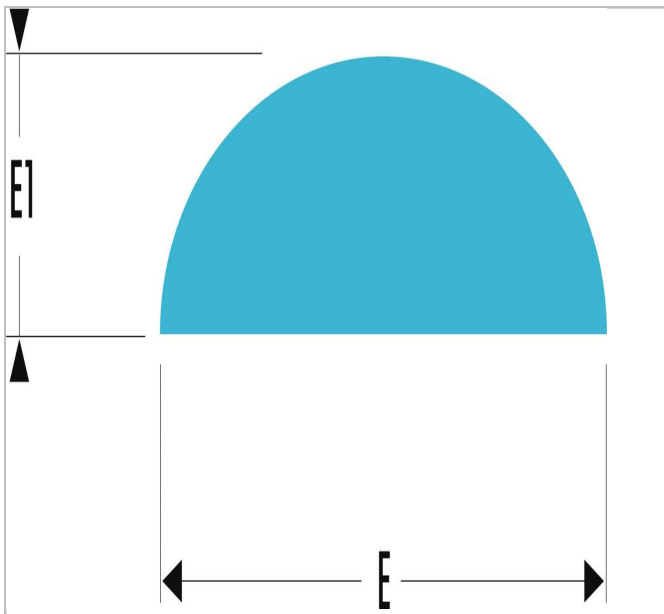

DRD.BA - Pilniki zdzieraki półokrągłe

Description:

- Pilniki półokrągłe ręczne.
- Strona półokrągła z nacięciami podwójnymi.
- Strona płaska z nacięciami podwójnymi.
- Zalecane do prac zgrubnych w stali, żeliwie, mosiądzu i twardych plastików.

	Długość [mm]	Grubość [mm]	Grubość E1 [mm]	Waga [g]
DRD.B250A	250.0	7.0	25.0	220.0