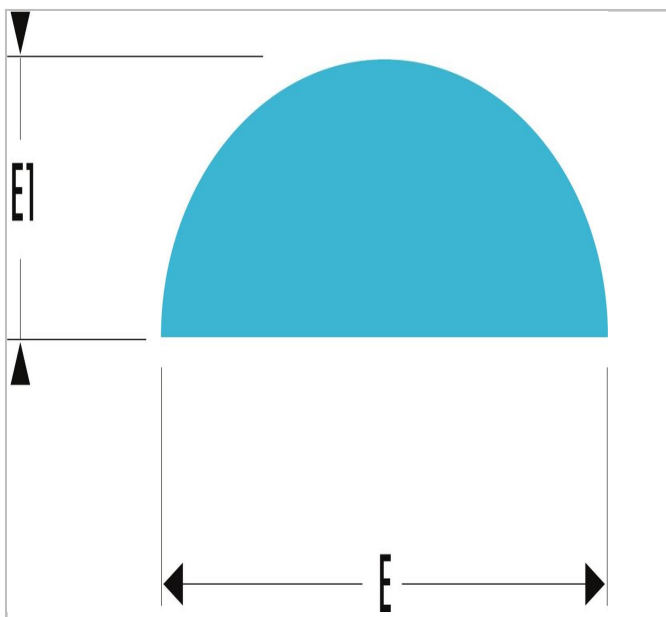

DRD.BEMA - Pilniki zdzieraki półokrągłe z rękojeścią

Description:

- Pilniki półokrągłe ręczne.
- Strona półokrągła z nacięciami podwójnymi.
- Strona płaska z nacięciami podwójnymi.
- Ergonomiczna rękojeść plastikowa odporna na najbardziej agresywne rozpuszczalniki stosowane w warsztatach.
- Zalecane do prac zgrubnych w stali, żeliwie, mosiądzu i twardych plastików.

	Długość [mm]	Grubość [mm]	Grubość E1 [mm]	Waga [g]
DRD.B200EMA	200.0	6.0	21.0	160.0
DRD.B250EMA	250.0	7.0	25.0	280.0