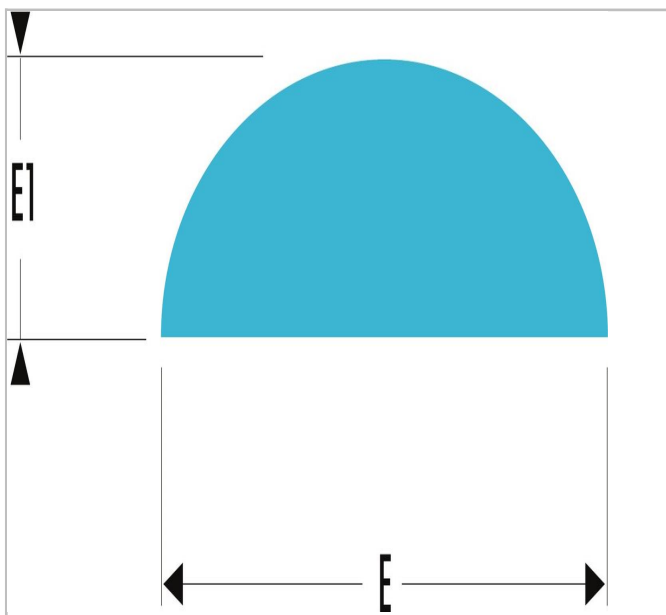

## DRD.MDEMA - Pilniki półokrągłe pośrednie z rękojeścią

### Description:

- Pilniki półokrągłe ręczne.
- Strona półokrągła z nacięciami podwójnymi.
- Strona płaska z nacięciami podwójnymi.
- Wykończenie: ergonomiczna rękojeść plastikowa (odporna na najbardziej agresywne rozpuszczalniki stosowane w warsztatach).
- Zalecane do bieżących prac w stali, żeliwie, mosiądzu i twardych plastików.

	Długość [mm]	Grubość [mm]	Grubość E1 [mm]	Waga [g]
<b>DRD.MD150EMA</b>	150.0	4.5	16.0	100.0
<b>DRD.MD200EMA</b>	200.0	6.0	21.0	160.0
<b>DRD.MD250EMA</b>	250.0	7.0	25.0	280.0