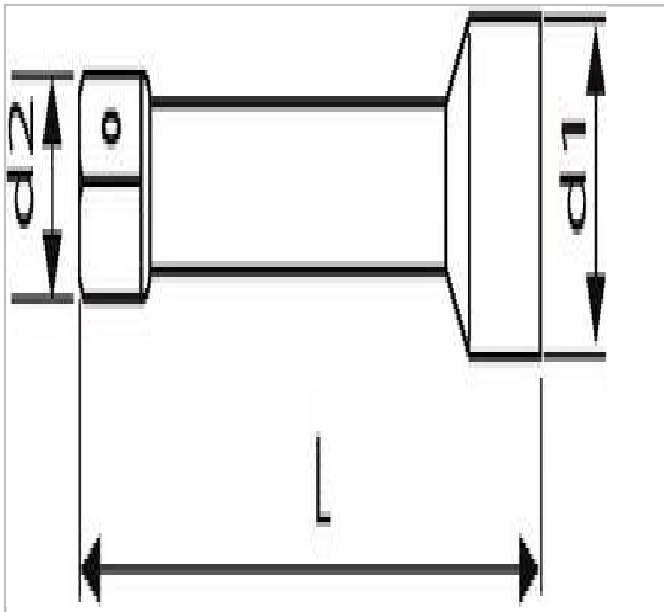

EXPERT Przedłużki 3/4"

Description:

- ISO 3316 - DIN 3123 - ISO 1174-1
- Powierzchnia: chromowana matowa.
- Stal chromowo-wanadowa.
- Do użytkowania ręcznego.

	Długość [mm]	Średnica D1 [mm]	Średnica D2 [mm]	Waga [g]
E113820	100.0	35.5	25.0	410.0
E113823	200.0	35.5	25.0	1130.0
E113824	400.0	35.5		620.0