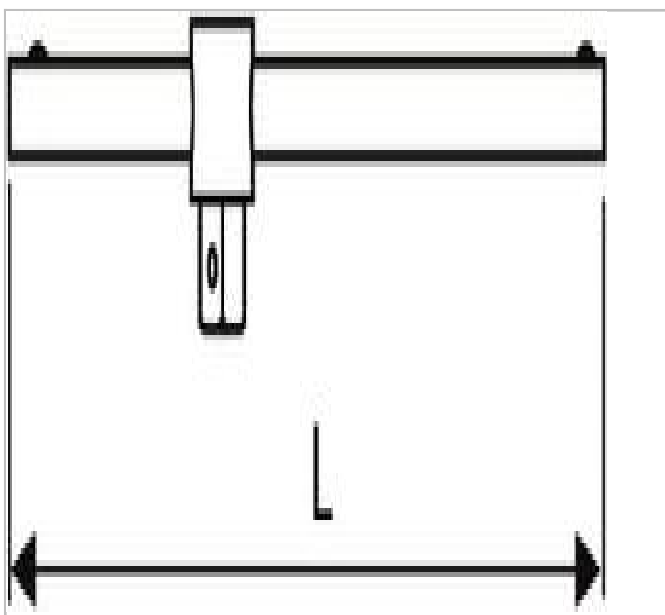

EXPERT Rękojeść przesuwna T - 3/4"

Description:

- ISO 3315 - DIN 3122 - ISO 1174-1
- Wysoka wytrzymałość dla dokręcania momentem.
- Stal chromowo-wanadowa.
- Wykończenie: chromowane, matowe.
- Do użytkowania ręcznego.
- Wyposażone w zatrzask bezpieczeństwa z nasadkami i akcesoriami.

	Długość [mm]	Waga [g]
E113815	455.0	1300.0