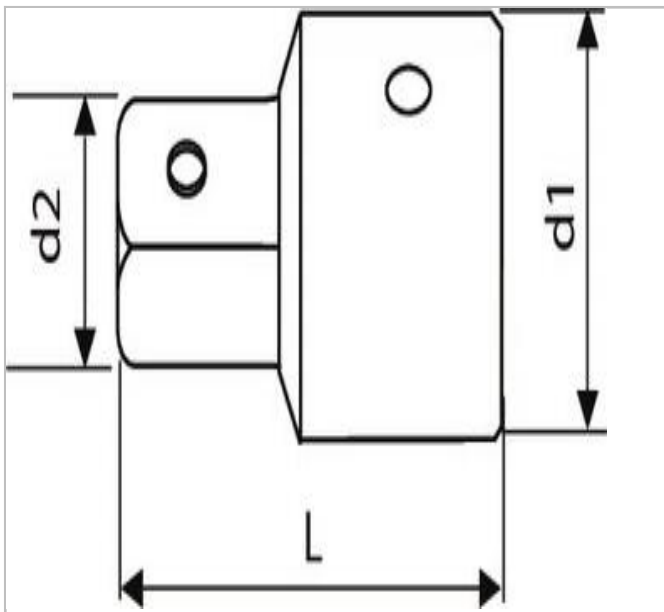

EXPERT Reduktor 3/4" - 1/2"

Description:

- ISO 3316 - DIN 3123 - ISO 1174-1
- Zatrask bezpieczeństwa.
- Stal chromowo-wanadowa.
- Do użytkowania ręcznego.

	Długość [mm]	Średnica D1 [mm]	Średnica D2 [mm]	Waga [g]
E113821	48.0	34.0	12.58	166.0