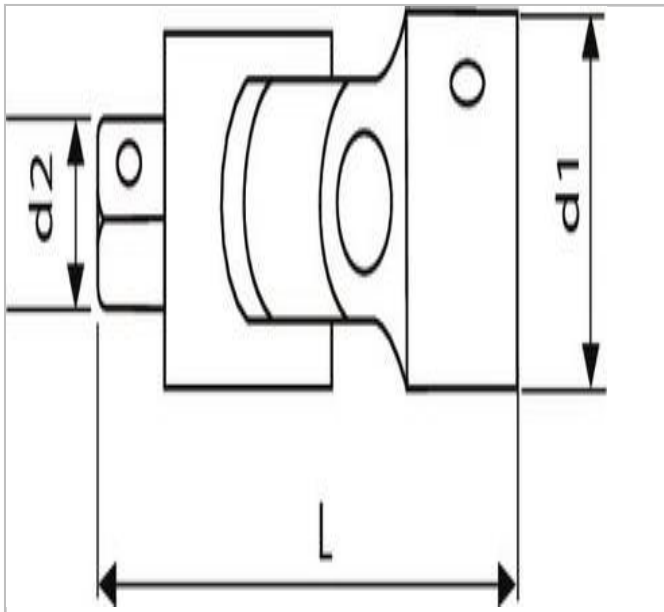

EXPERT Przegub 3/4"

Description:

- ISO 3316 - DIN 3123 - ISO 1174-1
- Powierzchnia: chromowana matowa.
- Zatrzaśki bezpieczeństwa.
- Stal chromowo-wanadowa.
- Do użytkowania ręcznego.

	Średnica [mm] [mm]	Długość [mm]	Waga [g]
E113822	40.0	107.0	550.0