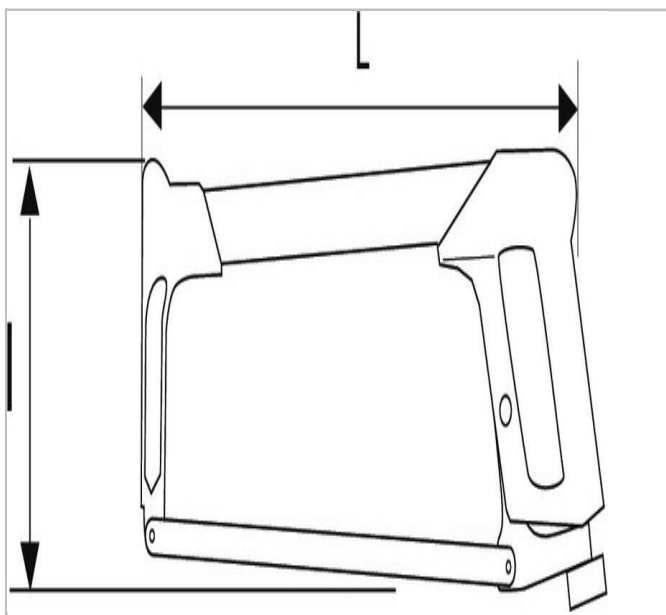

## EXPERT Piła do metalu - Rękojeść pistoletowa - jeden brzeszczot

### Description:

- Piła z rękojeścią pistoletową - Napięcie do 100 kg - Zakres cięcia 100 mm.
- Wstępne napinanie brzeszczotu za pomocą dźwigni; łatwa regulacja i napinanie.
- Dostarczona z brzeszczotem bimetalicznym.
- Pałak ze stali chromowanej - część przednia i tylna lakierowane.
- Brzeszczot 300 mm.

	Długość [mm]	Waga [g]	Szerokość [mm]
E115122	376.0	590.0	131.0