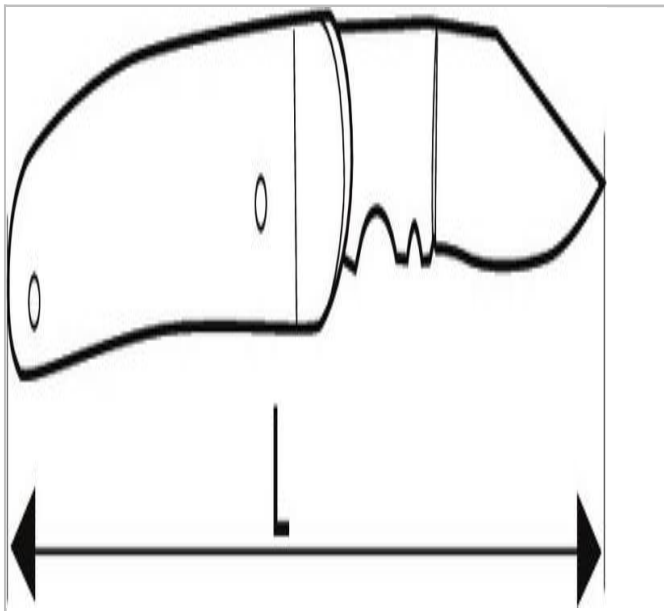

EXPERT Nóż dla elektryków z nacięciami do ŚCIAĞANIA izolacji

Description:

- - Ostrze z 2 nacięciami do ściągania izolacji i przecinania.
- - Ostrze ze stali nierdzewnej.
- - Z drewnianą rękojeścią.

	Długość [mm]	Waga [g]	MINIMUM CUTTING CAPACITY [mm]
E117762	180	77	0.0