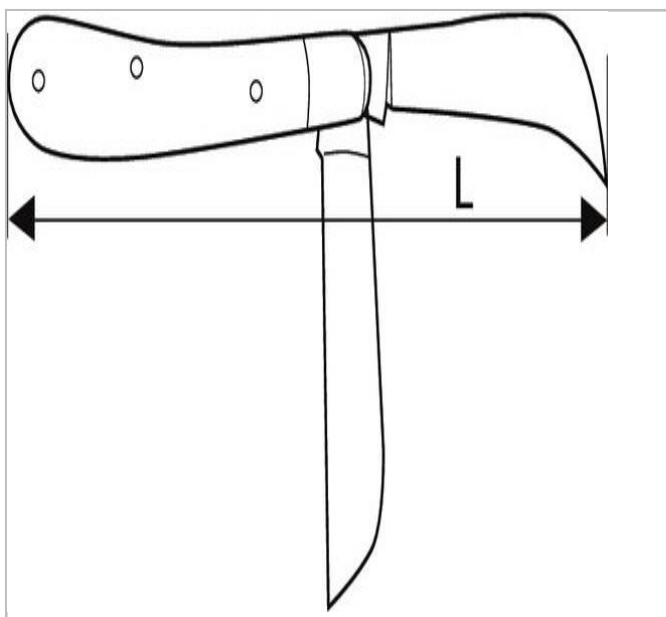

EXPERT Nóż z 2 ostrzami dla elektryka

Description:

- - Ostrze sierpowe ze stali nierdzewnej 60 mm.
- - Ostrze proste ze stali nierdzewnej 80 mm.
- - Z drewnianą rękojeścią.

	Długość [mm]	Waga [g]	MINIMUM CUTTING CAPACITY [mm]
E117767	170	115	0.0