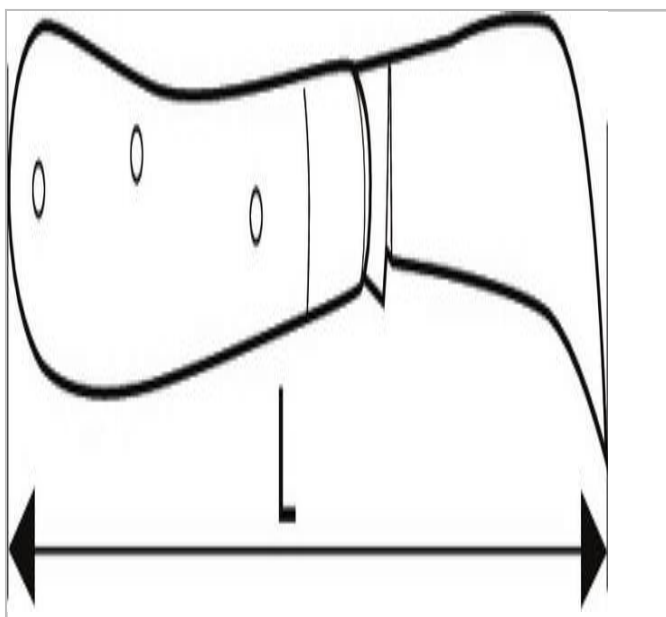

## EXPERT Nóż z 1 ostrzem dla elektryka

### Description:

- - Ostrze sierpowe ze stali nierdzewnej 60 mm.
- - Z drewnianą rękojeścią.

	Długość [mm]	Waga [g]	MINIMUM CUTTING CAPACITY [mm]
<b>E117763</b>	170	85	0.0