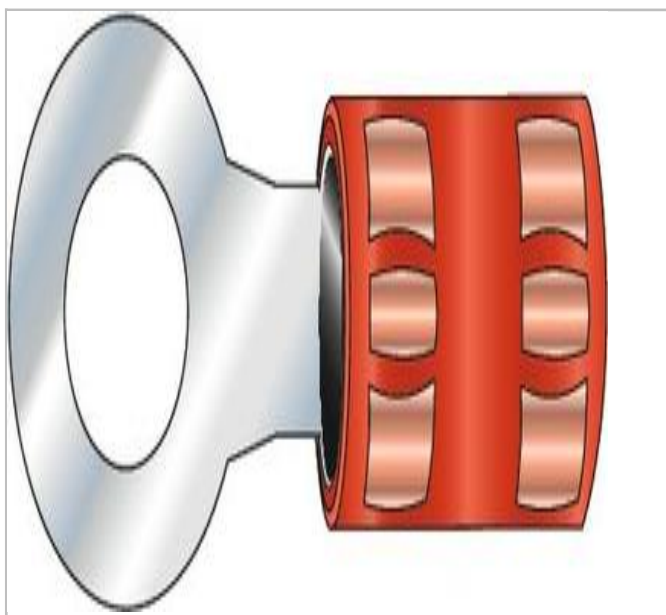

## Szczypce grzechotkowe SERKAN® do zaciskania końcówek wstępnie izolowanych

### Description:

- Automatische przytrzymywanie końcówki i kabla przed i po zaciśnięciu.
- Dolna szczęką nieruchoma: łatwe zakładanie końcówki. •Zaciskanie podwójne z ustawieniem matrycy na izolacji.
- Matryca ze stali nierdzewnej z 3 otworami: - Otwór czerwony: 0,5 do 1,5 mm<sup>2</sup>. - Otwór niebieski: 1,5 do 2,5 mm<sup>2</sup>. - Otwór żółty: 4 do 6 mm<sup>2</sup>.
- Szczypce przeznaczone dla osób prawo- i leworęcznych.