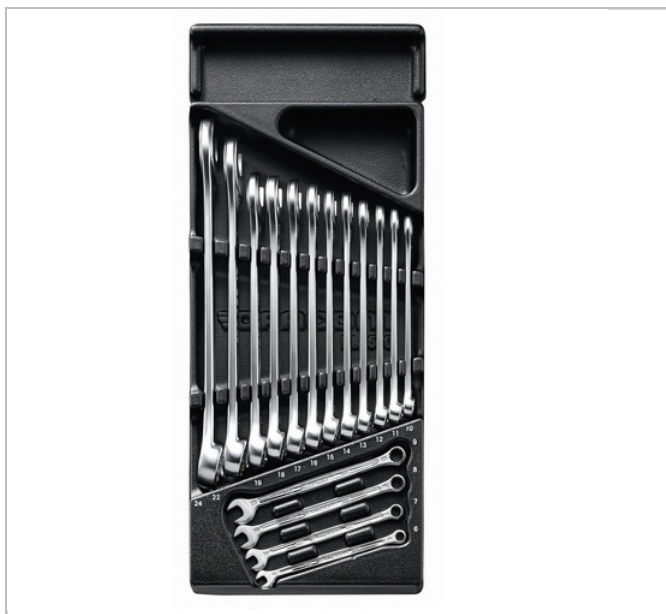

Moduł 16 kluczy oczkowo-płaskich OGV® od 6 do 22 i 24 mm

Description:

- Kompatybilne z systemem przechowywania modułowego FACOM:
 - Przystosowane do wózków CHRONO, JET, CHRONO XL, CHRONO+, JET XL i JET+.

	ZAWARTOŚĆ []	Głębokość [mm]	Długość [mm]	Wysokość H [mm]	Zawartość []
MOD.440-1	6 - 7 - 8 - 9 - 10 - 11 - 12 - 13 - 14 - 15 - 16 - 17 - 18 - 19 - 22 - 24	418.0	175.0	40.0	PL.670
MOD.440-1PB	6 - 7 - 8 - 9 - 10 - 11 - 12 - 13 - 14 - 15 - 16 - 17 - 18 - 19 - 22 - 24	418.0	175.0	40.0	PL.670