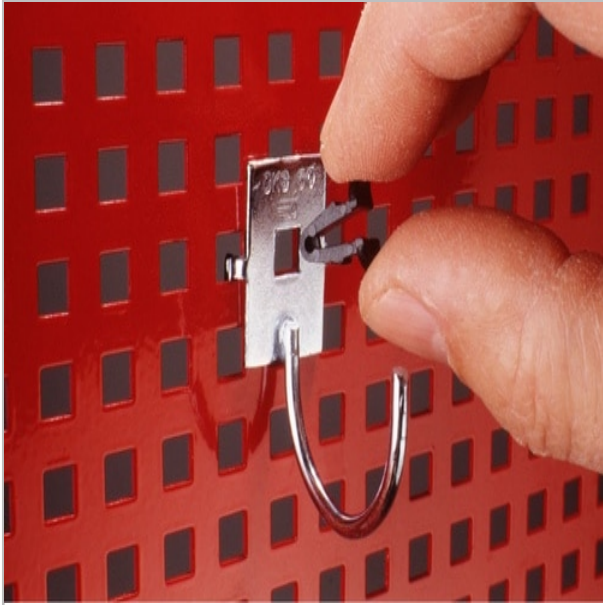

Zatrzaski blokujące

Description:

- Bardzo praktyczne w przypadku zmiany umiejscowienia zawieszek (ilość sztuk w opakowaniu jednostkowym: 10).

	Waga [kG]
CKLA	0.015