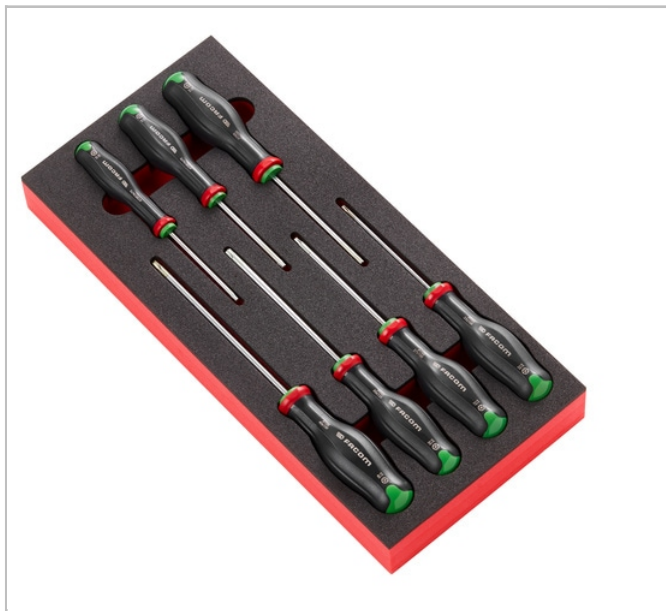

Moduł 7 wkrętek Protwist® na wkładce piankowej

Description:

- Kompatybilność z modułowym systemem przechowywania FACOM: przystosowanie do wózków CHRONO, JET, CHRONO XL, CHRONO+, JET XL i JET+.

	ZAWARTOŚĆ []	Głębokość [mm]	Długość [mm]	Wysokość H [mm]	Zawartość []
MODM.ATXR	ANX10X75 - ANX15X75 - ANX20X100 - ANX25X100 - ANX27X100 - ANX30X125 - ANX40X150	418.0	188.0	45.0	PM.MODANXR