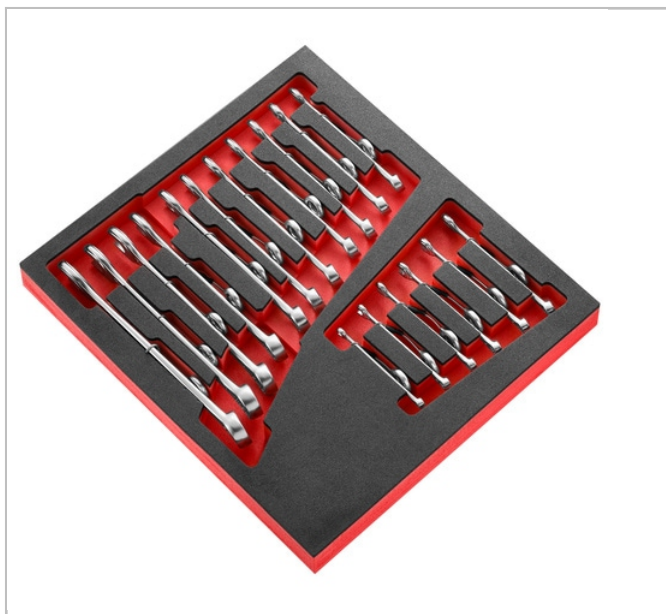

Moduł piankowy 17 kluczy oczkowo-płaskich OGV® od 6 do 24 mm — SLS

Description:

- Kompatybilne z systemem przechowywania modułowego FACOM: przystosowane do wózków CHRONO XL, CHRONO+, JET XL i JET+.

|  | ZAWART OŚĆ [] | Głębok ość [mm] | Długo ść [mm] | Wysok ość H [mm] | Taca ["] | Wa ga [kG] | Zawartość [] |
|--|---|-----------------------|---------------------|------------------------|---------------------|----------------------|--------------------|
| MODM.440J1 7SLS | 440.6 - 7 - 8 - 9 - 10 - 11 - 12 - 13 - 14 - 15 - 16 - 17 - 18 - 19 - 21 - 22 - 24 | 418.0 | 188.0 | 45.0 | PM.MOD440J1 7SLS | 2.4 | PM.MOD440J 5SLS |