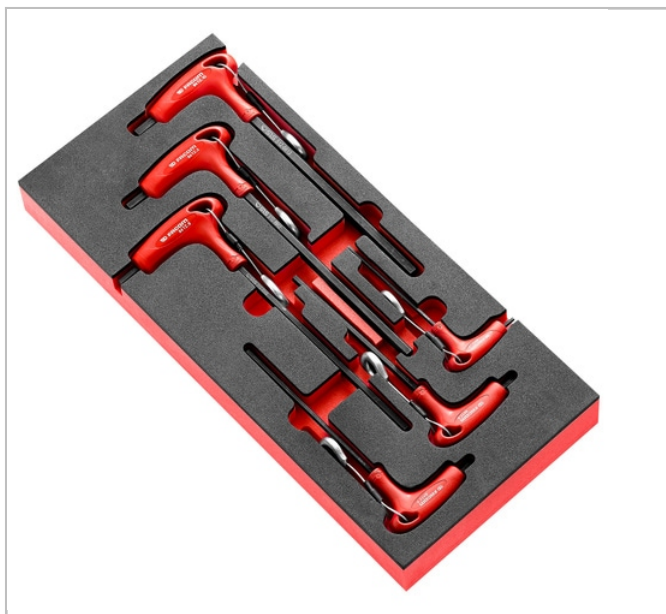

Moduł piankowy 6 kluczy sześciokątnych teowych — SLS

Description:

- Kompatybilne z systemem przechowywania modułowego FACOM: przystosowane do wózków CHRONO XL, CHRONO+, JET XL i JET+.

	ZAWARTOŚĆ []	Głębokość [mm]	Długość [mm]	Wysokość H [mm]	Taca ["]	Waga [kG]	Zawartość []
MODM.84TZJ6 SLS	84TZ.SLS : 3 - 4 - 5 - 6 - 8 - 10	418.0	188.0	45.0	PM.MOD84TZJ6 SLS	0.8	Plastic box