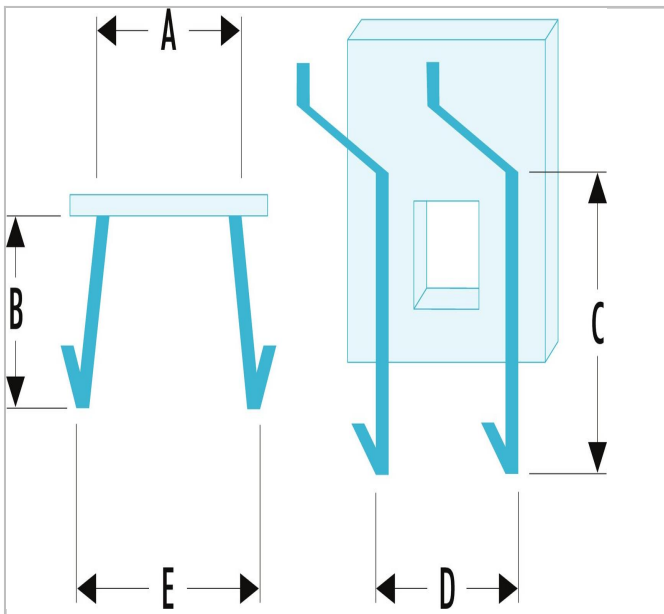

Zaczep pojedynczy do kluczy płaskich

Description:

- Zaczep pojedynczy do kluczy płaskich

	a [mm]	A [mm]	A [mm]	Głowa Szerokość b [mm]	Waga [kG]
CKS.57A	13.0	13.0		5.0	0.01
CKS.58A	25.0	25.0		8.0	0.01
CKS.59A	36.0	36.0		12.0	0.01