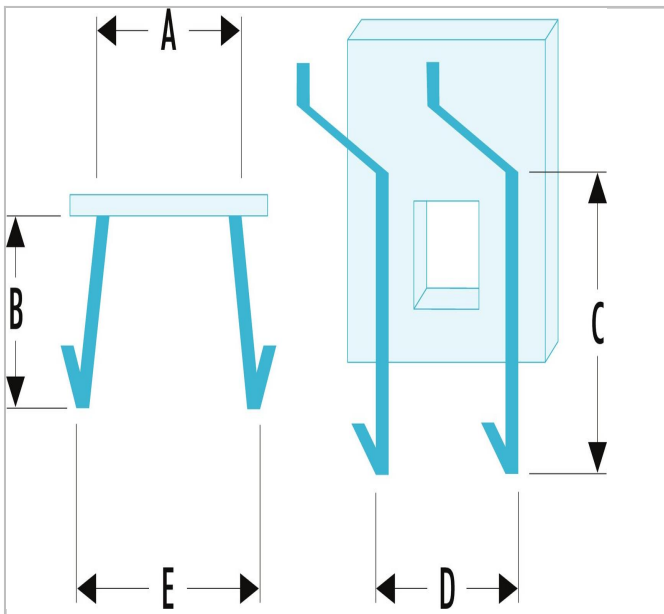

Zaczep pojedynczy do młotków

Description:

- Zaczep pojedynczy do młotków

	a [mm]	A [mm]	A [mm]	Głowa Szerokość b [mm]	Waga [kG]
CKS.45A	17.0	17.0		28.0	0.01
CKS.46A	33.0	33.0		36.0	0.01