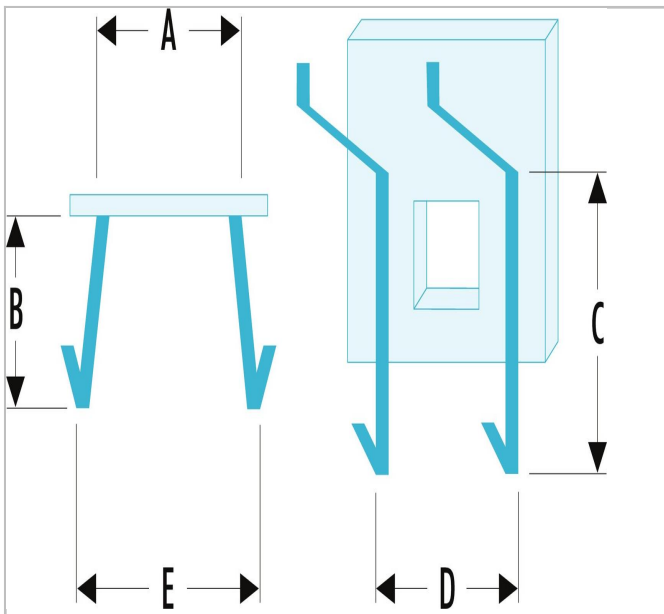

Zaczep pojedynczy do wkrętek

Description:

- Zaczep pojedynczy do wkrętek

	a [mm]	A [mm]	A [mm]	Waga [kG]
CKS.50A	13.0	13.0		0.02
CKS.51A	13.0	13.0		0.021
CKS.52A	14.0	14.0		0.022