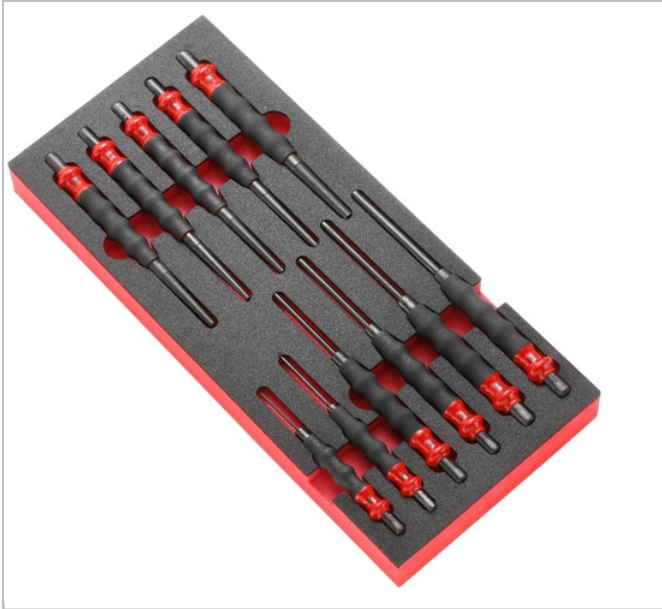

## Foam module beklede doorslagen

### Description:

- Compatibel met het modulaire FACOM opbergsysteem: - Geschikt voor de gereedschapswagens CHRONO, JET, CHRONO XL, CHRONO+, JET XL en JET+.

	Diameter [mm]	Lengte [mm]	Lengte L1 [mm]	dienblad ["]	Gewicht [kg]	Hoogte H [mm]	CONTENT SET ["]	NL Contents [ ]
<b>MODM.CG</b>	418.0	188.0	45.0	PL.MODC G	1.5	45.0	249.G 2 - 3 - 4 - 5 - 6 - 8 - 247.G 4 - 5 - 6 - 8 - 255.G6	PM.MODC G
<b>MODM.CGP B</b>	418.0	188.0		PL.MODC G	1.5	45.0	249.G 2 - 3 - 4 - 5 - 6 - 8 - 247.G 4 - 5 - 6 - 8 - 255.G6	PM.MODC G